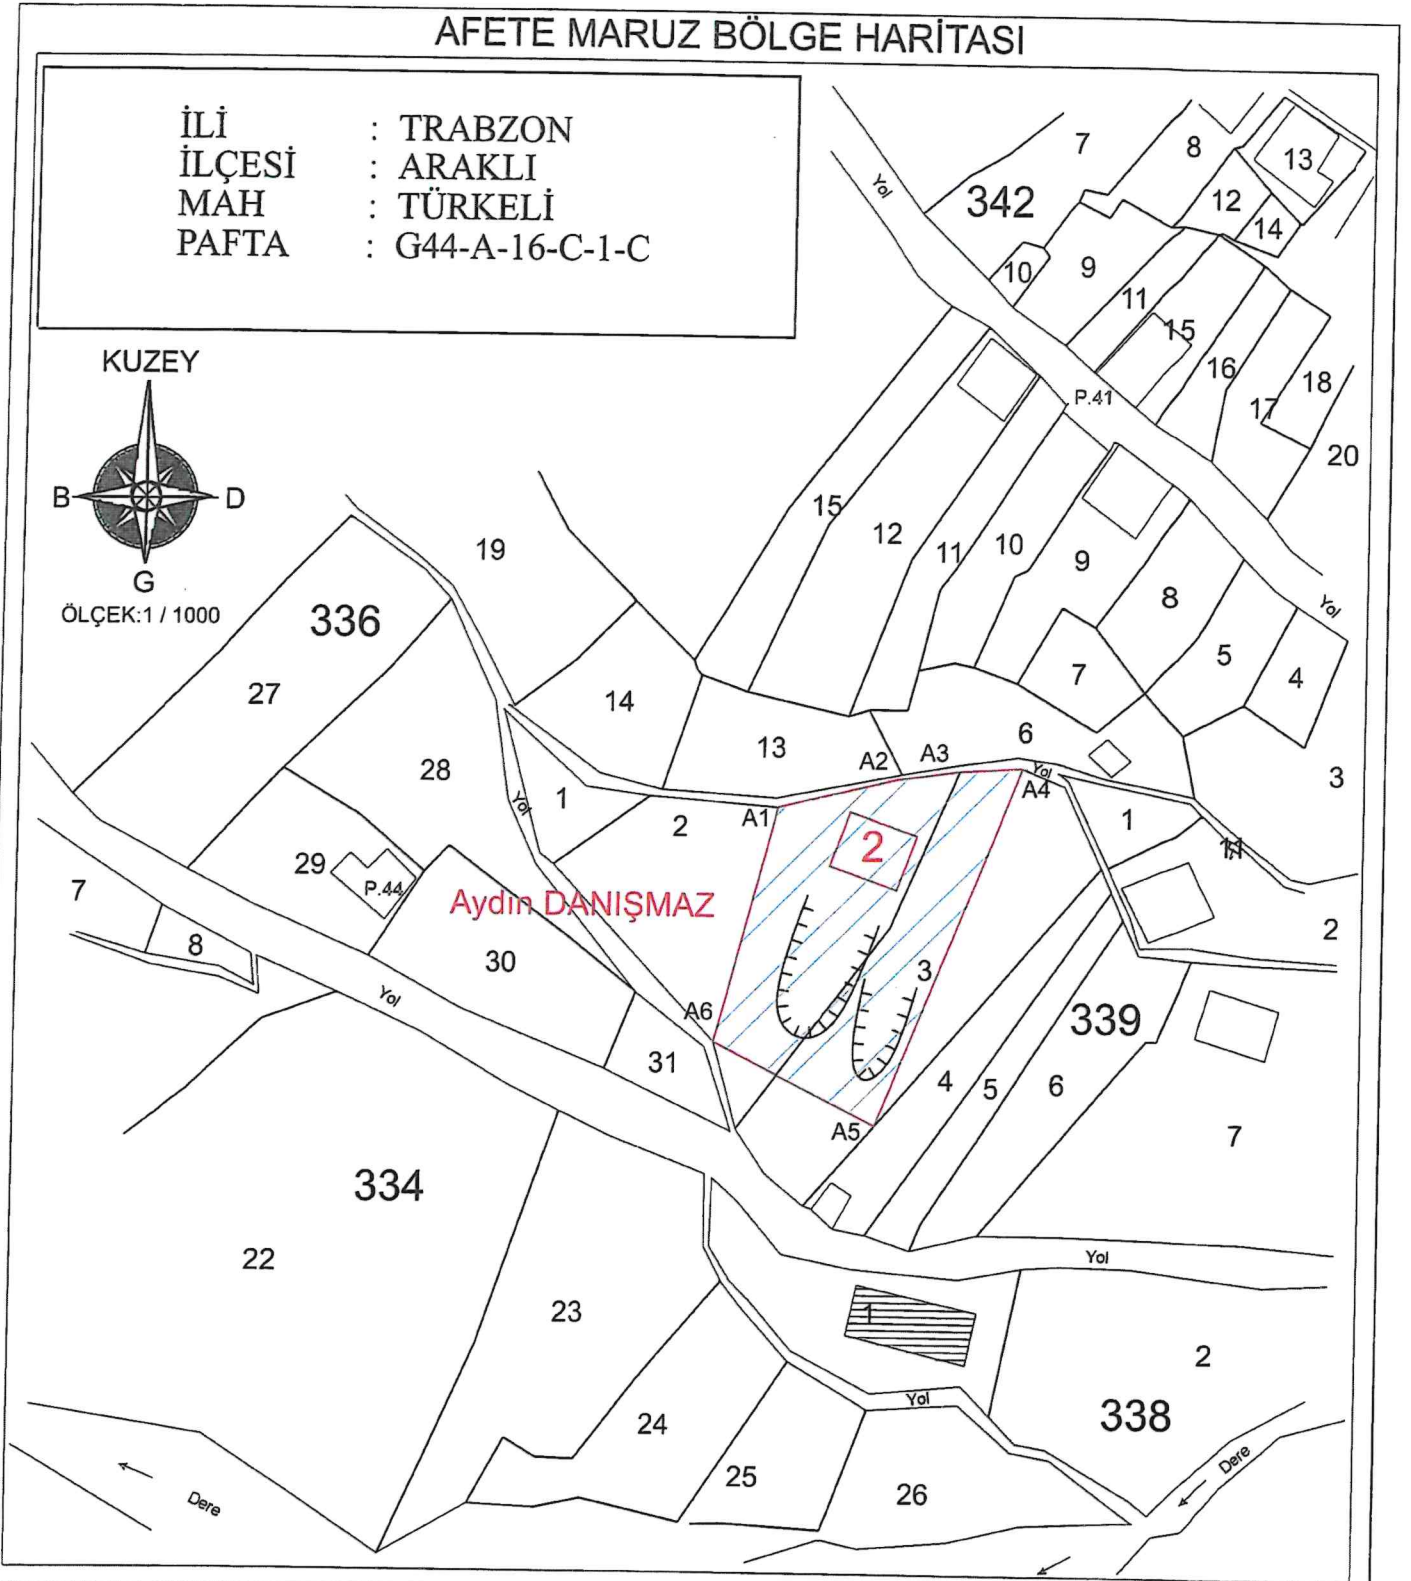

AFETE MARUZ BÖLGE HARİTASI

İLİ : TRABZON
İLÇESİ : HAYRAT
MAH : TÜRKELİ
PAFTA : G44-A-16-C-1-C

KOORDİNAT UTM 3 ITRF 96

NoktaNo	Y	X
A1	586766.50	4521829.53
A2	586802.59	4521841.92
A3	586799.73	4521835.76
A4	586808.85	4521823.35
A5	586814.05	4521813.12
A6	586812.91	4521808.98
A7	586809.28	4521807.47
A8	586794.18	4521804.41
A9	586784.72	4521804.40
A10	586771.92	4521814.41

Mehmet ALİMİSOĞLU
Hrt.Müh.

ONAY

...../2025
Mustafa HÜSEYİNPAŞAOĞLU
İl Müdürü

EK:2

AFETE MARUZ BÖLGE HARİTASI

İLİ : TRABZON
İLÇESİ : ARAKLI
MAH : TÜRKELİ
PAFTA : G44-A-16-C-1-C

KUZEY

ÖLÇEK: 1 / 1000

KOORDİNAT UTM 3 ITRF 96

NoktaNo	Y	X
A1	587136.72	4520335.61
A2	587153.98	4520339.80
A3	587162.85	4520341.10
A4	587172.28	4520341.62
A5	587151.27	4520289.65
A6	587127.59	4520301.49

GÖSTERİM

Afete Maruz Bölge
(Yapı ve İkamete Yasaklı Afet Bölgesi)