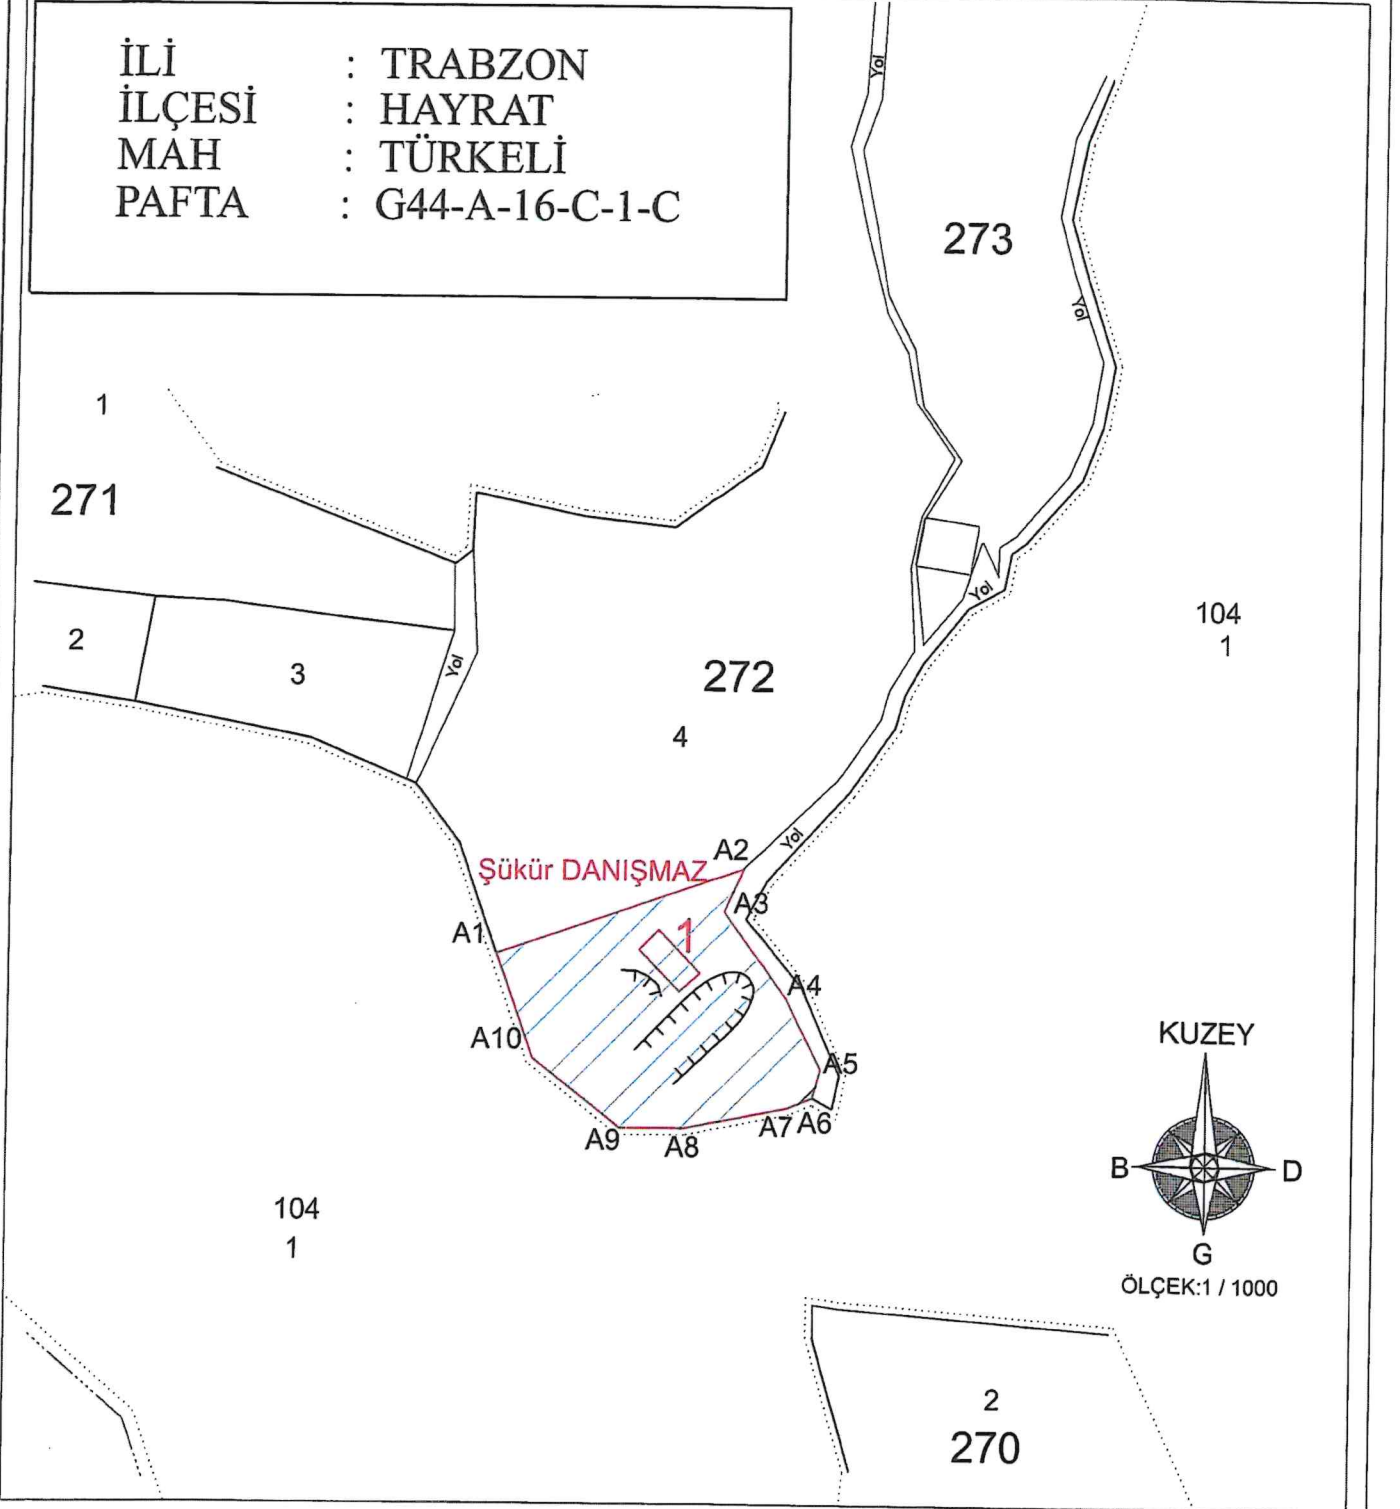

AFETE MARUZ BÖLGE HARİTASI

İLİ : TRABZON
İLÇESİ : HAYRAT
MAH : TÜRKELİ
PAFTA : G44-A-16-C-1-C

KOORDİNAT UTM 3 ITRF 96

NoktaNo	Y	X
A1	586766.50	4521829.53
A2	586802.59	4521841.92
A3	586799.73	4521835.76
A4	586808.85	4521823.35
A5	586814.05	4521813.12
A6	586812.91	4521808.98
A7	586809.28	4521807.47
A8	586794.18	4521804.41
A9	586784.72	4521804.40
A10	586771.92	4521814.41

GÖSTERİM

Afete Maruz Bölge
(Yapı ve İkamete Yasaklı Afet Bölgesi)

Afete Maruz Konut

T.C.
TRABZON VALİLİĞİ
İL AFET VE ACIL DURUM MÜDÜRLÜĞÜ
Planlama ve Zarar Azaltma Şubesi

HAZIRLAYAN

Yasemin HÜSEYİNPAŞAOĞLU
Jeoloji Müh.

Mehmet ALİMİSOĞLU
Hrt.Müh.

ONAY

...../2025
Mustafa HÜSEYİNPAŞAOĞLU
İl Müdürü

EK:2

AFETE MARUZ BÖLGE HARİTASI

İLİ : TRABZON
İLÇESİ : ARAKLI
MAH : TÜRKELİ
PAFTA : G44-A-16-C-1-C

KUZEY

ÖLÇEK: 1 / 1000

KOORDİNAT UTM 3 ITRF 96

NoktaNo	Y	X
A1	587136.72	4520335.61
A2	587153.98	4520339.80
A3	587162.85	4520341.10
A4	587172.28	4520341.62
A5	587151.27	4520289.65
A6	587127.59	4520301.49

GÖSTERİM

Afete Maruz Bölge
(Yapı ve İkamete Yasaklı Afet Bölgesi)